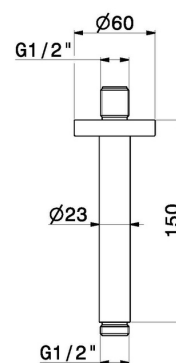

31161X.59.064

Bras ciel de pluie au plafond, en acier inox - finition PVD
Brushed Gun Metal

PVD Brushed Gun Metal

CARACTÉRISTIQUES

Matériau

Acier inox

Installation

Au plafond

DESSIN TECHNIQUE

31161X.59.064

Bras ciel de pluie au plafond, en acier inox - finition PVD Brushed Gun Metal

FINITIONS DISPONIBLES

59.064

PVD Brushed Gun Metal

50.050

finition Stainless Steel