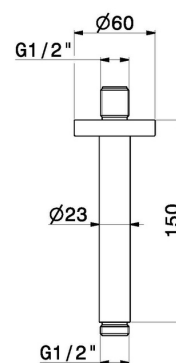

31161X.59.067

Bras ciel de pluie au plafond, en acier inox - finition PVD
Brushed Copper Bronze

PVD Brushed Copper Bronze

CARACTÉRISTIQUES

Matériau

Acier inox

Installation

Au plafond

DESSIN TECHNIQUE

31161X.59.067

Bras ciel de pluie au plafond, en acier inox - finition PVD Brushed Copper Bronze

FINITIONS DISPONIBLES

59.067

PVD Brushed Copper Bronze

50.050

finition Stainless Steel