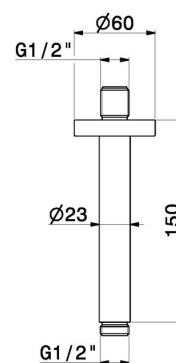

## 31161X.59.097

Bras ciel de pluie au plafond, en acier inox - finition PVD  
Brushed Gold

### CARACTÉRISTIQUES

---

Matériau	<b>Acier inox</b>
Installation	<b>Au plafond</b>

### DESSIN TECHNIQUE

---

**31161X.59.097**

Bras ciel de pluie au plafond, en acier inox - finition PVD Brushed Gold