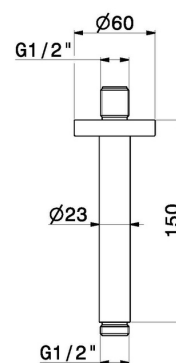

### CARACTÉRISTIQUES

---

Matériau

**Acier inox**

Installation

**Au plafond**

### DESSIN TECHNIQUE

---

**31161X.59.098**

Bras ciel de pluie au plafond, en acier inox - finition PVD Brushed Pale Gold