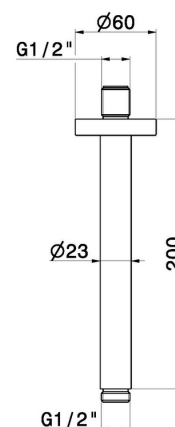

31162X.50.050

Bras ciel de pluie au plafond, en acier inox - finition Stainless Steel

CARACTÉRISTIQUES

Matériau	Acier inox
Installation	Au plafond

DESSIN TECHNIQUE

31162X.50.050

Bras ciel de pluie au plafond, en acier inox - finition Stainless Steel