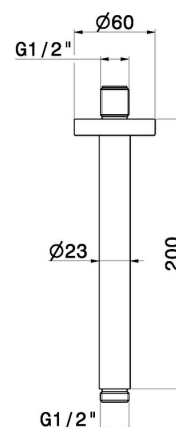

31162X.59.064

Bras ciel de pluie au plafond, en acier inox - finition PVD
Brushed Gun Metal

PVD Brushed Gun Metal

CARACTÉRISTIQUES

Matériau

Acier inox

Installation

Au plafond

DESSIN TECHNIQUE

31162X.59.064

Bras ciel de pluie au plafond, en acier inox - finition PVD Brushed Gun Metal

FINITIONS DISPONIBLES

59.064

PVD Brushed Gun Metal

50.050

finition Stainless Steel