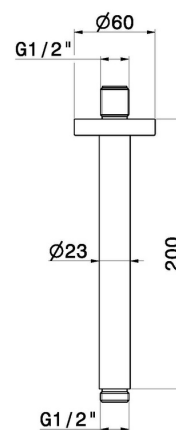

31162X.59.067

Bras ciel de pluie au plafond, en acier inox - finition PVD
Brushed Copper Bronze

PVD Brushed Copper Bronze

CARACTÉRISTIQUES

Matériau

Acier inox

Installation

Au plafond

DESSIN TECHNIQUE

31162X.59.067

Bras ciel de pluie au plafond, en acier inox - finition PVD Brushed Copper Bronze

FINITIONS DISPONIBLES

59.067

PVD Brushed Copper Bronze

50.050

finition Stainless Steel