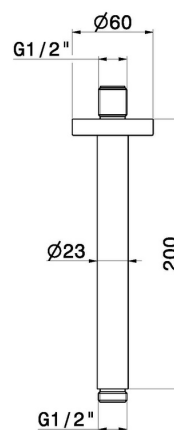

### CARACTÉRISTIQUES

---

Matériau

**Acier inox**

Installation

**Au plafond**

### DESSIN TECHNIQUE

---

**31162X.59.097**

Bras ciel de pluie au plafond, en acier inox - finition PVD Brushed Gold