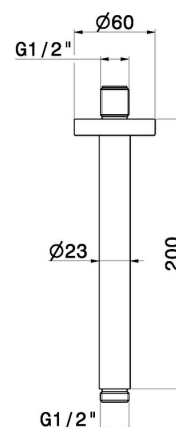

### CARACTÉRISTIQUES

---

Matériau

**Acier inox**

Installation

**Au plafond**

### DESSIN TECHNIQUE

---

**31162X.59.098**

Bras ciel de pluie au plafond, en acier inox - finition PVD Brushed Pale Gold