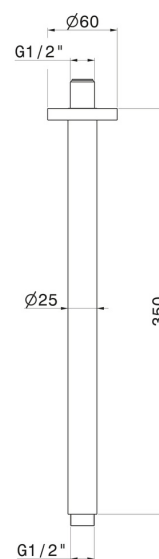

29391X.50.050

Bras ciel de pluie au plafond, en acier inox. L=350 mm -
finition Stainless Steel

CARACTÉRISTIQUES

Matériau	Acier inox
Installation	Au plafond

DESSIN TECHNIQUE

29391X.50.050

Bras ciel de pluie au plafond, en acier inox. L=350 mm - finition Stainless Steel

FINITIONS DISPONIBLES

50.050

Stainless Steel

59.064

finition PVD Brushed Gun Metal

59.067

finition PVD Brushed Copper Bronze

59.097

finition PVD Brushed Gold

59.098

finition PVD Brushed Pale Gold