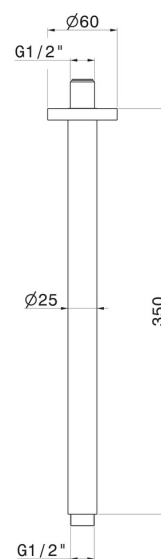

29391X.59.064

Bras ciel de pluie au plafond, en acier inox. L=350 mm -
finition PVD Brushed Gun Metal

PVD Brushed Gun Metal

CARACTÉRISTIQUES

Matériau

Acier inox

Installation

Au plafond

DESSIN TECHNIQUE

29391X.59.064

Bras ciel de pluie au plafond, en acier inox. L=350 mm - finition PVD Brushed Gun Metal

FINITIONS DISPONIBLES

59.064

PVD Brushed Gun Metal

50.050

finition Stainless Steel

59.067

finition PVD Brushed Copper Bronze

59.097

finition PVD Brushed Gold

59.098

finition PVD Brushed Pale Gold