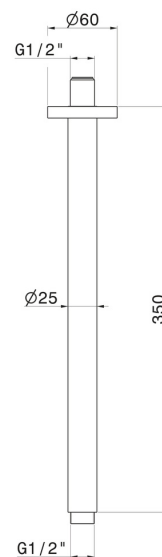

## 29391X.59.067

Bras ciel de pluie au plafond, en acier inox. L=350 mm -  
finition PVD Brushed Copper Bronze

PVD Brushed Copper Bronze

### CARACTÉRISTIQUES

---

Matériau

**Acier inox**

Installation

**Au plafond**

### DESSIN TECHNIQUE

---

**29391X.59.067**

Bras ciel de pluie au plafond, en acier inox. L=350 mm - finition PVD Brushed Copper Bronze

**59.097**

finition PVD Brushed Gold

**59.098**

finition PVD Brushed Pale Gold