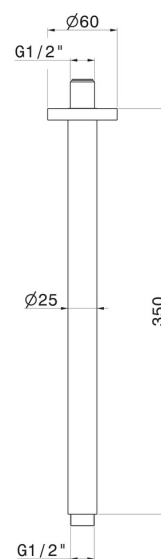

29391X.59.097

Bras ciel de pluie au plafond, en acier inox. L=350 mm -
finition PVD Brushed Gold

PVD Brushed Gold

CARACTÉRISTIQUES

Matériau

Acier inox

Installation

Au plafond

DESSIN TECHNIQUE

29391X.59.097

Bras ciel de pluie au plafond, en acier inox. L=350 mm - finition PVD Brushed Gold

FINITIONS DISPONIBLES

59.097

PVD Brushed Gold

50.050

finition Stainless Steel

59.064

finition PVD Brushed Gun Metal

59.067

finition PVD Brushed Copper Bronze

59.098

finition PVD Brushed Pale Gold