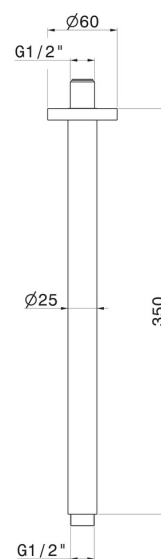

## 29391X.59.098

Bras ciel de pluie au plafond, en acier inox. L=350 mm -  
finition PVD Brushed Pale Gold

PVD Brushed Pale Gold

### CARACTÉRISTIQUES

---

Matériau

**Acier inox**

Installation

**Au plafond**

### DESSIN TECHNIQUE

---

**29391X.59.098**

Bras ciel de pluie au plafond, en acier inox. L=350 mm - finition PVD Brushed Pale Gold

**59.067**

finition PVD Brushed Copper Bronze

**59.097**

finition PVD Brushed Gold