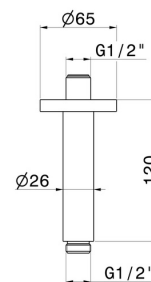

28150.01.014

Bras ciel de pluie au plafond, rond, en laiton. L=120 mm -
finition Matt White

CARACTÉRISTIQUES

Matériau

Laiton

Installation

Au plafond

DESSIN TECHNIQUE

28150.01.014

Bras ciel de pluie au plafond, rond, en laiton. L=120 mm - finition Matt White

FINITIONS DISPONIBLES

01.014

Matt White

01.093

finition Matt Black

21.018