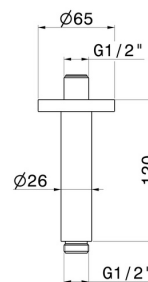

## 28150.01.093

Bras ciel de pluie au plafond, rond, en laiton. L=120 mm -  
finition Matt Black

Matt Black

### DESSIN TECHNIQUE

---

T

**28150.01.093**

Bras ciel de pluie au plafond, rond, en laiton. L=120 mm - finition Matt Black