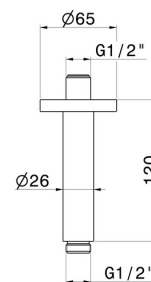

28150.21.018

Bras ciel de pluie au plafond, rond, en laiton. L=120 mm -
 finition Chrome

Chrome

CARACTÉRISTIQUES

Matériau

Laiton

Installation

Au plafond

DESSIN TECHNIQUE

28150.21.018

Bras ciel de pluie au plafond, rond, en laiton. L=120 mm - finition Chrome

FINITIONS DISPONIBLES

21.018

Chrome

01.014

finition Matt White