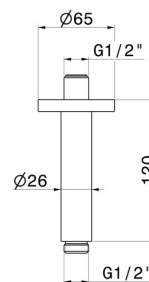

28150.47.083

Bras ciel de pluie au plafond, rond, en laiton. L=120 mm -
finition Groove Bronze

Groove Bronze

CARACTÉRISTIQUES

Matériau

Laiton

Installation

Au plafond

DESSIN TECHNIQUE

28150.47.083

Bras ciel de pluie au plafond, rond, en laiton. L=120 mm - finition Groove Bronze

FINITIONS DISPONIBLES

47.083

Groove Bronze

01.014

finition Matt White