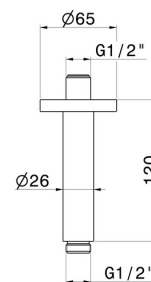

28150.58.061

Bras ciel de pluie au plafond, rond, en laiton. L=120 mm -
finition PVD Copper Bronze

PVD Copper Bronze

CARACTÉRISTIQUES

Matériau

Laiton

Installation

Au plafond

DESSIN TECHNIQUE

28150.58.061

Bras ciel de pluie au plafond, rond, en laiton. L=120 mm - finition PVD Copper Bronze

FINITIONS DISPONIBLES

58.061

PVD Copper Bronze

01.014

finition Matt White