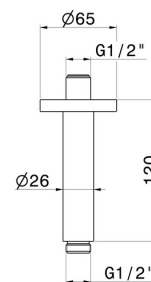

28150.58.063

Bras ciel de pluie au plafond, rond, en laiton. L=120 mm -
finition PVD Gun Metal

PVD Gun Metal

CARACTÉRISTIQUES

Matériau

Laiton

Installation

Au plafond

DESSIN TECHNIQUE

28150.58.063

Bras ciel de pluie au plafond, rond, en laiton. L=120 mm - finition PVD Gun Metal

FINITIONS DISPONIBLES

58.063

PVD Gun Metal

01.014

finition Matt White