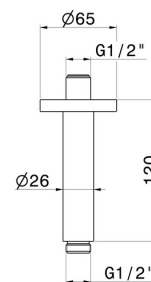

28150.59.064

Bras ciel de pluie au plafond, rond, en laiton. L=120 mm -
finition PVD Brushed Gun Metal

PVD Brushed Gun Metal

CARACTÉRISTIQUES

Matériau

Laiton

Installation

Au plafond

DESSIN TECHNIQUE

28150.59.064

Bras ciel de pluie au plafond, rond, en laiton. L=120 mm - finition PVD Brushed Gun Metal

FINITIONS DISPONIBLES

59.064

PVD Brushed Gun Metal

01.014

finition Matt White