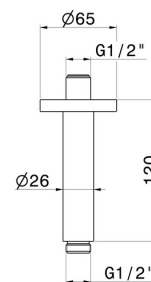

28150.59.066

Bras ciel de pluie au plafond, rond, en laiton. L=120 mm -
finition PVD Brushed steel

PVD Brushed steel

CARACTÉRISTIQUES

Matériau

Laiton

Installation

Au plafond

DESSIN TECHNIQUE

28150.59.066

Bras ciel de pluie au plafond, rond, en laiton. L=120 mm - finition PVD Brushed steel

FINITIONS DISPONIBLES

59.066

PVD Brushed steel

01.014

finition Matt White