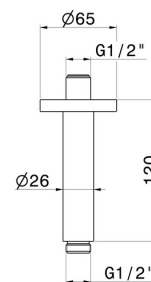

## 28150.59.067

Bras ciel de pluie au plafond, rond, en laiton. L=120 mm -  
finition PVD Brushed Copper Bronze

PVD Brushed Copper Bronze

### DESSIN TECHNIQUE

---

**28150.59.067**

Bras ciel de pluie au plafond, rond, en laiton. L=120 mm - finition PVD Brushed Copper Bronze