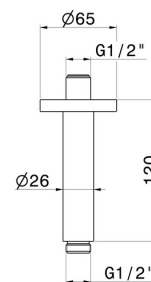

28150.59.097

Bras ciel de pluie au plafond, rond, en laiton. L=120 mm -
finition PVD Brushed Gold

PVD Brushed Gold

CARACTÉRISTIQUES

Matériau

Laiton

Installation

Au plafond

DESSIN TECHNIQUE

28150.59.097

Bras ciel de pluie au plafond, rond, en laiton. L=120 mm - finition PVD Brushed Gold

FINITIONS DISPONIBLES

59.097

PVD Brushed Gold

01.014

finition Matt White