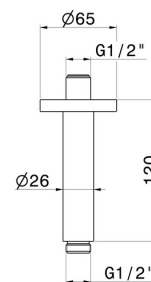

28150.59.098

Bras ciel de pluie au plafond, rond, en laiton. L=120 mm -
finition PVD Brushed Pale Gold

PVD Brushed Pale Gold

CARACTÉRISTIQUES

Matériau

Laiton

Installation

Au plafond

DESSIN TECHNIQUE

28150.59.098

Bras ciel de pluie au plafond, rond, en laiton. L=120 mm - finition PVD Brushed Pale Gold

FINITIONS DISPONIBLES

59.098

PVD Brushed Pale Gold

01.014

finition Matt White