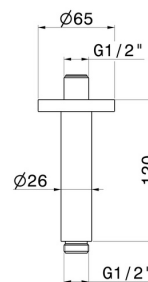

28150.61.020

Bras ciel de pluie au plafond, rond, en laiton. L=120 mm -
finition PVD Glossy Gold

PVD Glossy Gold

CARACTÉRISTIQUES

Matériau

Laiton

Installation

Au plafond

DESSIN TECHNIQUE

28150.61.020

Bras ciel de pluie au plafond, rond, en laiton. L=120 mm - finition PVD Glossy Gold

FINITIONS DISPONIBLES

61.020

PVD Glossy Gold

01.014

finition Matt White