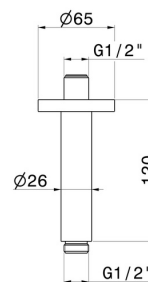

28150.M0.070

Bras ciel de pluie au plafond, rond, en laiton. L=120 mm -
finition Titanium Satin

CARACTÉRISTIQUES

Matériau

Laiton

Installation

Au plafond

DESSIN TECHNIQUE

28150.M0.070

Bras ciel de pluie au plafond, rond, en laiton. L=120 mm - finition Titanium Satin

FINITIONS DISPONIBLES

M0.070

Titanium Satin

01.014

finition Matt White

01.093