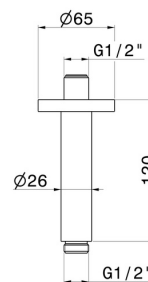

28150.M0.071

Bras ciel de pluie au plafond, rond, en laiton. L=120 mm -
 finition Gold Satin

CARACTÉRISTIQUES

Matériau	Laiton
Installation	Au plafond

DESSIN TECHNIQUE

28150.M0.071

Bras ciel de pluie au plafond, rond, en laiton. L=120 mm - finition Gold Satin