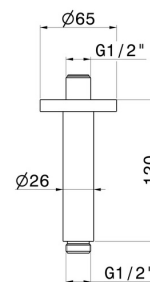

## 28150.M0.072

Bras ciel de pluie au plafond, rond, en laiton. L=120 mm -  
finition Copper Satin

### DESSIN TECHNIQUE

---

**28150.M0.072**

Bras ciel de pluie au plafond, rond, en laiton. L=120 mm - finition Copper Satin