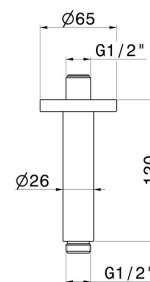

28150.M0.075

Bras ciel de pluie au plafond, rond, en laiton. L=120 mm -
finition Copper Glossy

CARACTÉRISTIQUES

Matériau

Laiton

Installation

Au plafond

DESSIN TECHNIQUE

28150.M0.075

Bras ciel de pluie au plafond, rond, en laiton. L=120 mm - finition Copper Glossy

FINITIONS DISPONIBLES

M0.075

Copper Glossy

01.014

finition Matt White

01.093