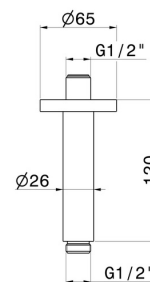

28150.M0.077

Bras ciel de pluie au plafond, rond, en laiton. L=120 mm -
finition Carbon Satin

Carbon Satin

CARACTÉRISTIQUES

Matériau

Laiton

Installation

Au plafond

DESSIN TECHNIQUE

28150.M0.077

Bras ciel de pluie au plafond, rond, en laiton. L=120 mm - finition Carbon Satin

FINITIONS DISPONIBLES

M0.077

Carbon Satin

01.014

finition Matt White