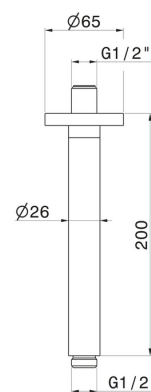

27671.01.014

Bras ciel de pluie au plafond, rond, en laiton. L=200 mm -
finition Matt White

CARACTÉRISTIQUES

Matériau

Laiton

Installation

Au plafond

DESSIN TECHNIQUE

27671.01.014

Bras ciel de pluie au plafond, rond, en laiton. L=200 mm - finition Matt White

FINITIONS DISPONIBLES

01.014

Matt White

01.093

finition Matt Black

21.018