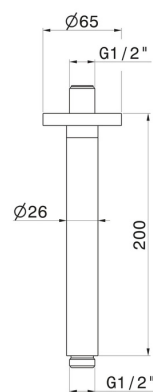

27671.01.093

Bras ciel de pluie au plafond, rond, en laiton. L=200 mm -
finition Matt Black

CARACTÉRISTIQUES

Matériau

Laiton

Installation

Au plafond

DESSIN TECHNIQUE

27671.01.093

Bras ciel de pluie au plafond, rond, en laiton. L=200 mm - finition Matt Black

FINITIONS DISPONIBLES

01.093

Matt Black

01.014

finition Matt White

21.018