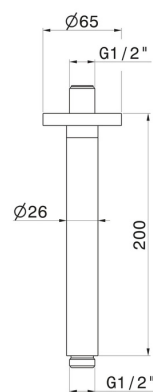

27671.21.018

Bras ciel de pluie au plafond, rond, en laiton. L=200 mm -
finition Chrome

Chrome

CARACTÉRISTIQUES

Matériau

Laiton

Installation

Au plafond

DESSIN TECHNIQUE

27671.21.018

Bras ciel de pluie au plafond, rond, en laiton. L=200 mm - finition Chrome

FINITIONS DISPONIBLES

21.018

Chrome

01.014

finition Matt White