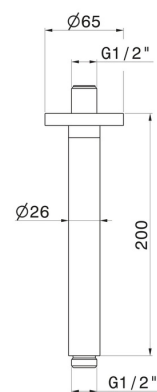

27671.47.083

Bras ciel de pluie au plafond, rond, en laiton. L=200 mm -
finition Groove Bronze

Groove Bronze

CARACTÉRISTIQUES

Matériau

Laiton

Installation

Au plafond

DESSIN TECHNIQUE

27671.47.083

Bras ciel de pluie au plafond, rond, en laiton. L=200 mm - finition Groove Bronze

FINITIONS DISPONIBLES

47.083

Groove Bronze

01.014

finition Matt White