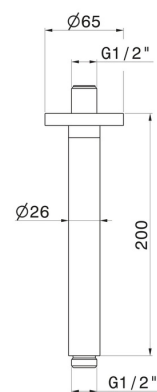

27671.58.061

Bras ciel de pluie au plafond, rond, en laiton. L=200 mm -
finition PVD Copper Bronze

PVD Copper Bronze

CARACTÉRISTIQUES

Matériau

Laiton

Installation

Au plafond

DESSIN TECHNIQUE

27671.58.061

Bras ciel de pluie au plafond, rond, en laiton. L=200 mm - finition PVD Copper Bronze

FINITIONS DISPONIBLES

58.061

PVD Copper Bronze

01.014

finition Matt White