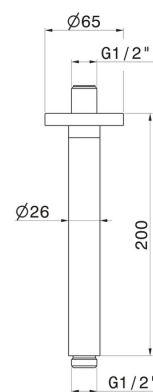

## 27671.58.063

Bras ciel de pluie au plafond, rond, en laiton. L=200 mm -  
finition PVD Gun Metal

### DESSIN TECHNIQUE

---

**27671.58.063**

Bras ciel de pluie au plafond, rond, en laiton. L=200 mm - finition PVD Gun Metal