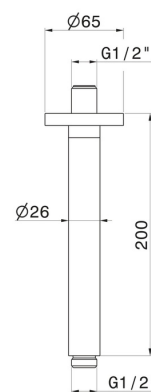

27671.59.064

Bras ciel de pluie au plafond, rond, en laiton. L=200 mm -
finition PVD Brushed Gun Metal

PVD Brushed Gun Metal

CARACTÉRISTIQUES

Matériau

Laiton

Installation

Au plafond

DESSIN TECHNIQUE

27671.59.064

Bras ciel de pluie au plafond, rond, en laiton. L=200 mm - finition PVD Brushed Gun Metal

FINITIONS DISPONIBLES

59.064

PVD Brushed Gun Metal

01.014

finition Matt White