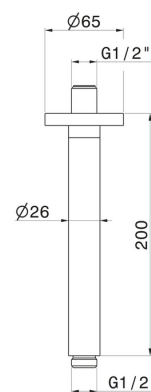

## 27671.59.066

Bras ciel de pluie au plafond, rond, en laiton. L=200 mm -  
finition PVD Brushed steel

### DESSIN TECHNIQUE

---

**27671.59.066**

Bras ciel de pluie au plafond, rond, en laiton. L=200 mm - finition PVD Brushed steel