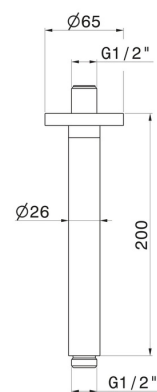

27671.59.067

Bras ciel de pluie au plafond, rond, en laiton. L=200 mm -
finition PVD Brushed Copper Bronze

PVD Brushed Copper Bronze

CARACTÉRISTIQUES

Matériau

Laiton

Installation

Au plafond

DESSIN TECHNIQUE

27671.59.067

Bras ciel de pluie au plafond, rond, en laiton. L=200 mm - finition PVD Brushed Copper Bronze

FINITIONS DISPONIBLES

59.067

PVD Brushed Copper Bronze

01.014

finition Matt White