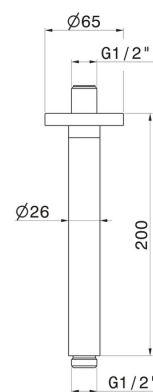

27671.59.097

Bras ciel de pluie au plafond, rond, en laiton. L=200 mm -
finition PVD Brushed Gold

CARACTÉRISTIQUES

Matériau	Laiton
Installation	Au plafond

DESSIN TECHNIQUE

27671.59.097

Bras ciel de pluie au plafond, rond, en laiton. L=200 mm - finition PVD Brushed Gold