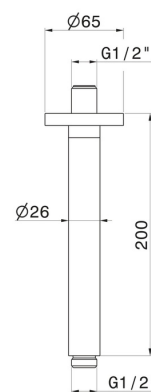

27671.59.098

Bras ciel de pluie au plafond, rond, en laiton. L=200 mm -
finition PVD Brushed Pale Gold

PVD Brushed Pale Gold

CARACTÉRISTIQUES

Matériau

Laiton

Installation

Au plafond

DESSIN TECHNIQUE

27671.59.098

Bras ciel de pluie au plafond, rond, en laiton. L=200 mm - finition PVD Brushed Pale Gold

FINITIONS DISPONIBLES

59.098

PVD Brushed Pale Gold

01.014

finition Matt White