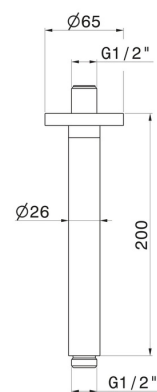

27671.61.020

Bras ciel de pluie au plafond, rond, en laiton. L=200 mm -
finition PVD Glossy Gold

PVD Glossy Gold

CARACTÉRISTIQUES

Matériau

Laiton

Installation

Au plafond

DESSIN TECHNIQUE

27671.61.020

Bras ciel de pluie au plafond, rond, en laiton. L=200 mm - finition PVD Glossy Gold

FINITIONS DISPONIBLES

61.020

PVD Glossy Gold

01.014

finition Matt White