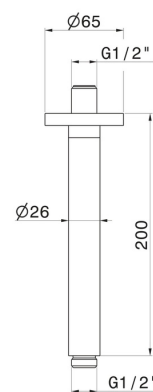

27671.M0.071

Bras ciel de pluie au plafond, rond, en laiton. L=200 mm -
finition Gold Satin

CARACTÉRISTIQUES

Matériau

Laiton

Installation

Au plafond

DESSIN TECHNIQUE

27671.M0.071

Bras ciel de pluie au plafond, rond, en laiton. L=200 mm - finition Gold Satin

FINITIONS DISPONIBLES

M0.071

Gold Satin

01.014

finition Matt White

01.093