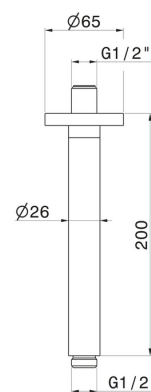

## 27671.M0.072

Bras ciel de pluie au plafond, rond, en laiton. L=200 mm -  
finition Copper Satin

### DESSIN TECHNIQUE

---

**27671.M0.072**

Bras ciel de pluie au plafond, rond, en laiton. L=200 mm - finition Copper Satin