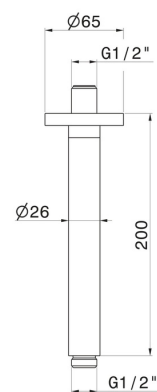

27671.M0.075

Bras ciel de pluie au plafond, rond, en laiton. L=200 mm -
finition Copper Glossy

CARACTÉRISTIQUES

Matériau

Laiton

Installation

Au plafond

DESSIN TECHNIQUE

27671.M0.075

Bras ciel de pluie au plafond, rond, en laiton. L=200 mm - finition Copper Glossy

FINITIONS DISPONIBLES

M0.075

Copper Glossy

01.014

finition Matt White

01.093