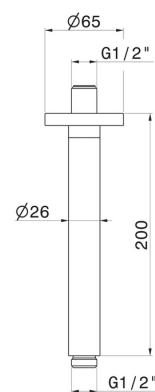

27671.M0.077

Bras ciel de pluie au plafond, rond, en laiton. L=200 mm -
finition Carbon Satin

CARACTÉRISTIQUES

Matériau

Laiton

Installation

Au plafond

DESSIN TECHNIQUE

27671.M0.077

Bras ciel de pluie au plafond, rond, en laiton. L=200 mm - finition Carbon Satin

FINITIONS DISPONIBLES

M0.077

Carbon Satin

01.014

finition Matt White

01.093