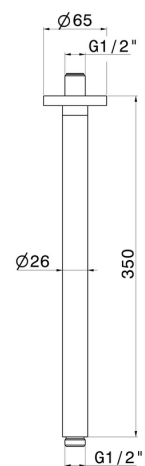

27680.01.014

Bras ciel de pluie au plafond, rond, en laiton. L=350 mm -
finition Matt White

CARACTÉRISTIQUES

Matériau

Laiton

Installation

Au plafond

DESSIN TECHNIQUE

27680.01.014

Bras ciel de pluie au plafond, rond, en laiton. L=350 mm - finition Matt White

FINITIONS DISPONIBLES

01.014

Matt White

01.093

finition Matt Black

21.018

finition Chrome

47.083

finition Groove Bronze

58.061

finition PVD Copper Bronze

58.063

finition PVD Gun Metal

59.064