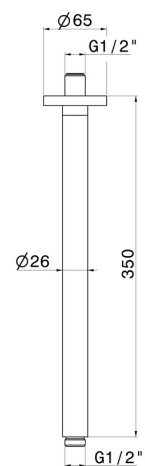

27680.21.018

Bras ciel de pluie au plafond, rond, en laiton. L=350 mm -
finition Chrome

Chrome

CARACTÉRISTIQUES

Matériau

Laiton

Installation

Au plafond

DESSIN TECHNIQUE

27680.21.018

Bras ciel de pluie au plafond, rond, en laiton. L=350 mm - finition Chrome

FINITIONS DISPONIBLES

21.018

Chrome

01.014

finition Matt White