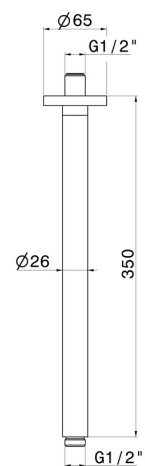

## 27680.47.083

Bras ciel de pluie au plafond, rond, en laiton. L=350 mm -  
finition Groove Bronze

Groove Bronze

### CARACTÉRISTIQUES

---

Matériau

**Laiton**

Installation

**Au plafond**

### DESSIN TECHNIQUE

---

**27680.47.083**

Bras ciel de pluie au plafond, rond, en laiton. L=350 mm - finition Groove Bronze